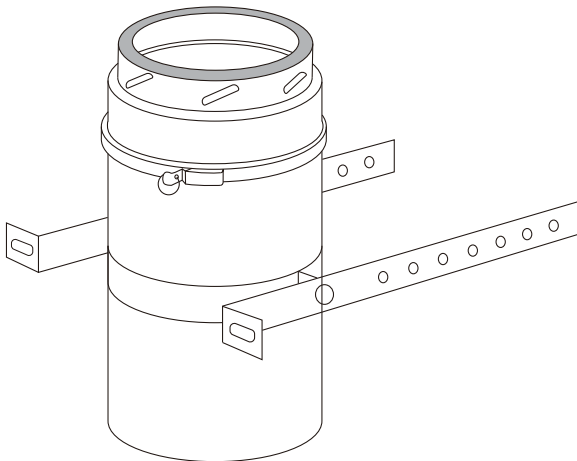

Innenkamin mit Sparrenhalter

RVS kachelpijp binnen set met Dak-ondersteuning

Chimney flue pipe kits with roof support

Kit conduit de cheminée avec support toiture

Es Chimney

A : N x Längenelement 1000 mm
 A : N x Straight length
 A : N x Élément droit double paroi
 A : N x LENGTE-ELEMENT

E :N x Klemmband
 E :N x Locking band
 E :N x Collier de jonction
 E :N x Klemmband

F:1xDachdurchführung
 F:1xRoof flashing
 F:1xSolin de toit
 F:1xDakdoorvoer

G:1xVerankerungsplatte mit senkrechtem Kondensatablauf
 G:1xRoof support
 G:1xSupport toiture
 G:1xRoestvrijstalen dak ondersteuning

H:1xDeckenblende
 H:1xCeiling panel
 H:1xPlaque de finition
 H:1xBrandseparatieplaat

1.

①

②

2.

②

3.

2