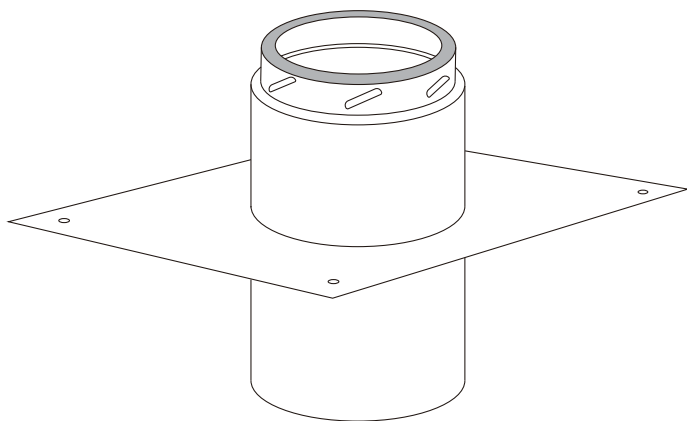

Innenkamin mit Sparrenhalter

RVS kachelpijp binnen set met Dak-ondersteuning

Chimney flue pipe kits with roof support

Kit conduit de cheminée avec support toiture

Es Chimney

A : N x Längenelement 1000 mm
 A : N x Straight length
 A : N x Élément droit double paroi
 A : N x LENGTE-ELEMENT

H:1xDeckenblende
 H:1xCeiling panel
 H:1xPlaque de finition
 H:1xBrandseparatieplaat

1.

①

②

2.

②

3.

2