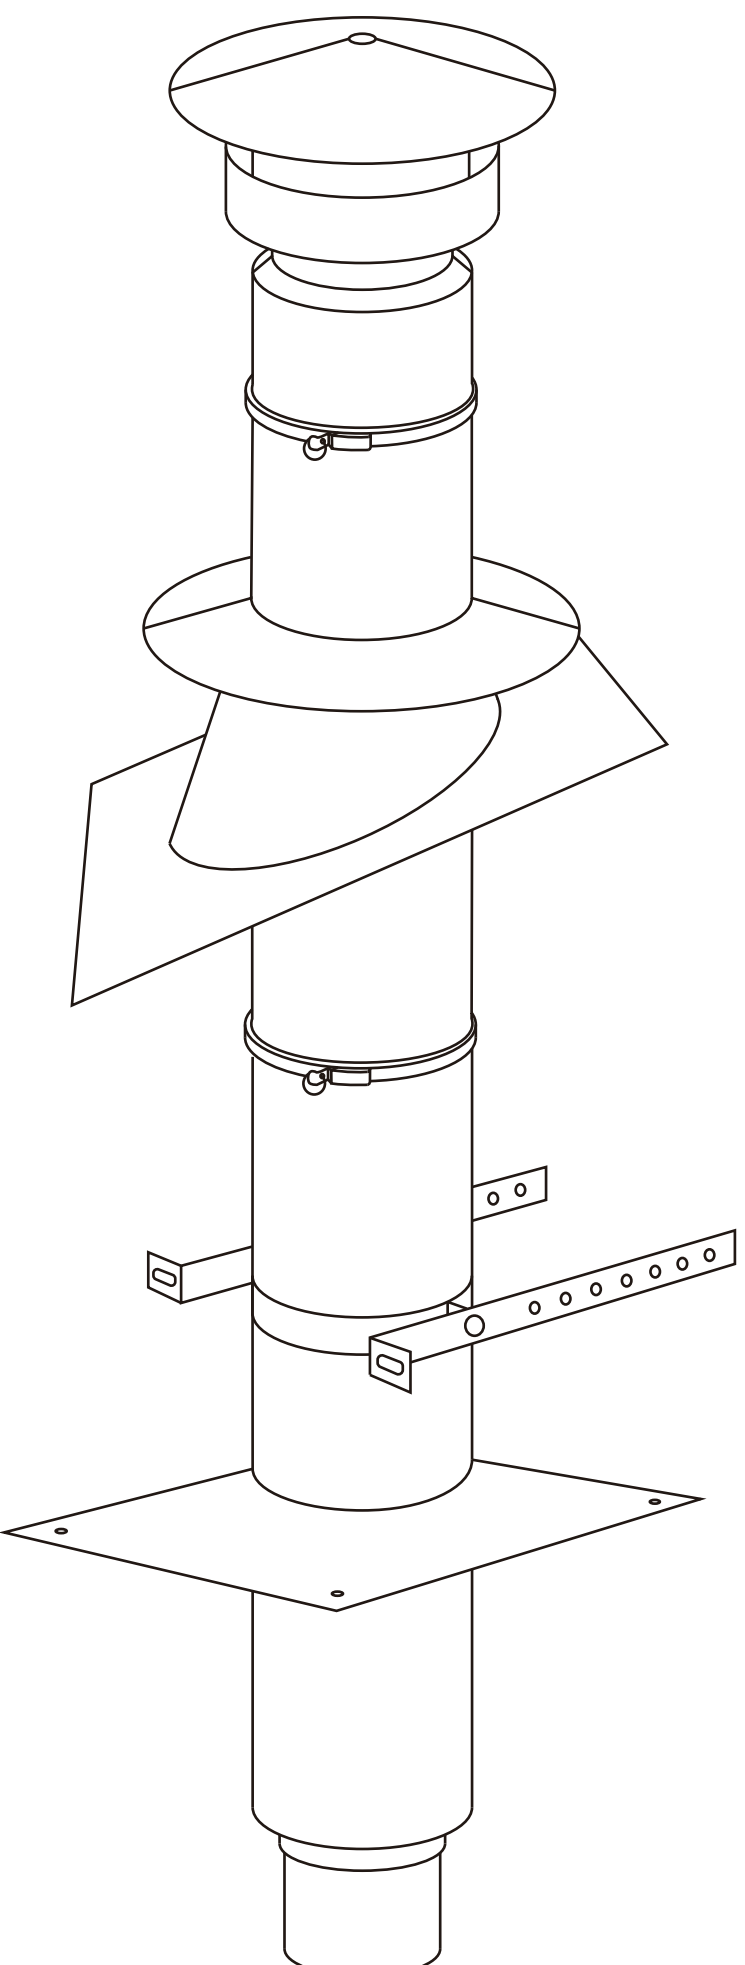

Innenkamin mit Sparrenhalter

RVS kachelpijp binnen set met Dak-ondersteuning

Chimney flue pipe kits with roof support

Kit conduit de cheminée avec support toiture

Es Chimney

A : N x Längenelement 1000 mm
 A : N x Straight length
 A : N x Élément droit double paroi
 A : N x LENGTE-ELEMENT

B : 1xRegenhaube
 B : 1xRain cap
 B : 1xChapeau
 B : 1xRegenkap

C:1xRegenkragen
 C:1xStorm collar
 C:1xCollerette de solin
 C:1xStormkraag

D :1x Verbindungskupplung DW/EW
 D :1x Adaptor
 D :1x Adaptateur simple vers double paroi
 D :1x Adapter

E :N x Klemmband
 E :N x Locking band
 E :N x Collier de jonction
 E :N x Klemmband

F:1xDachdurchführung
 F:1xRoof flashing
 F:1xSolin de toit
 F:1xDakdoorvoer

G:1xVerankerungsplatte mit senkrechtem Kondensatablauf
 G:1xRoof support
 G:1xSupport toiture
 G:1xRoestvrijstalen dak ondersteuning