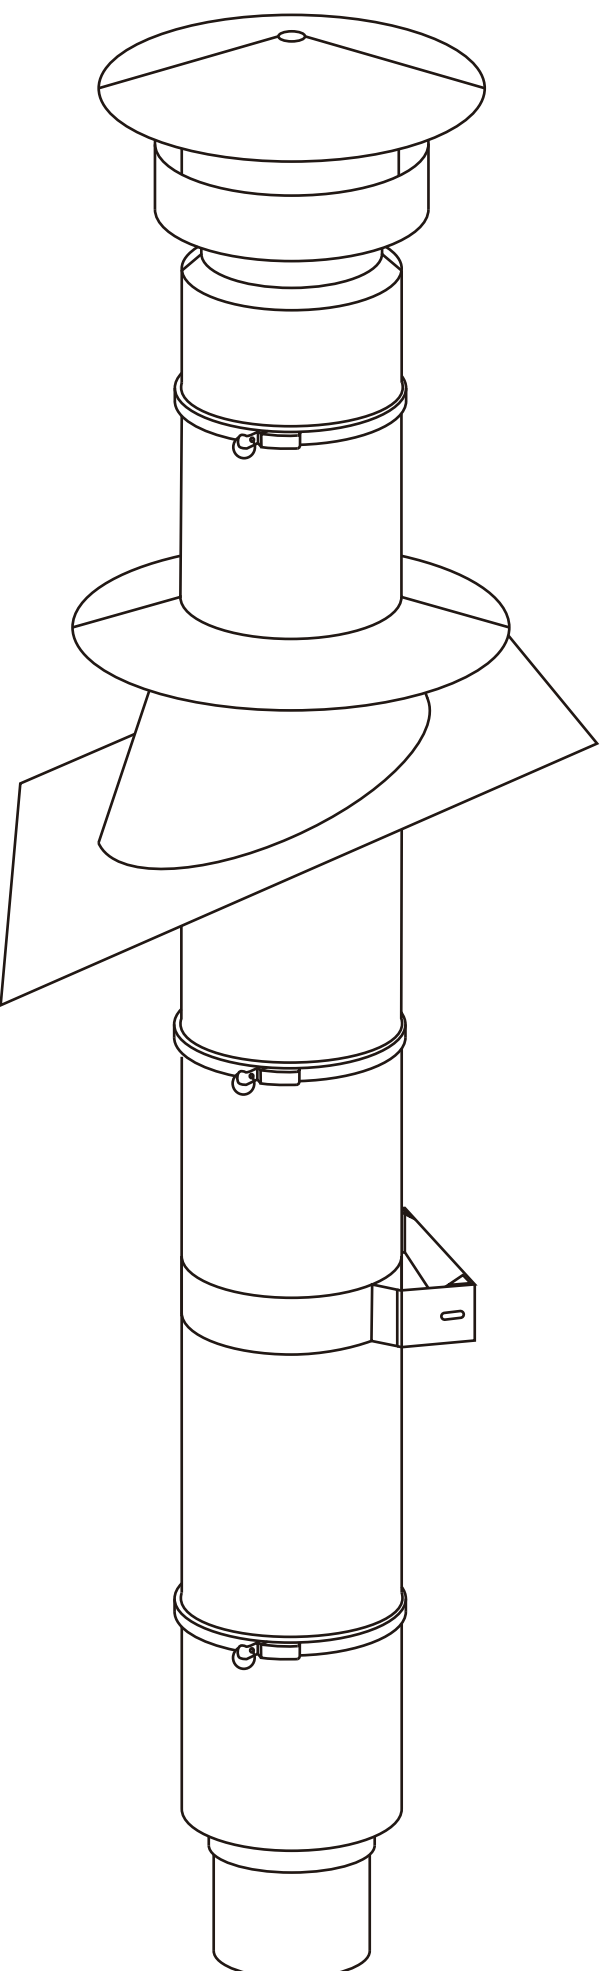

# Innenkamin mit Wandhalter

RVS Kachelpijp sets binnen met Muurbeugel

Chimney flue pipe kits with wall bracket

Kit conduit de cheminée avec collier mural

Es Chimney

A : N x Längenelement 1000 mm  
A : N x Straight length  
A : N x Elément droit double paroi  
A : N x Lengte - element

B : 1xRegenhaube  
B : 1xRain cap  
B : 1xChapeau  
B : 1xRegenkap

C:1xRegenkragen  
C:1xStorm collar  
C:1xCollerette de solin  
C:1xStormkraag

D :1x Verbindungskupplung DW/EW  
D :1x Adaptor  
D :1x Adaptateur simple vers double paroi  
D :1x Adapter